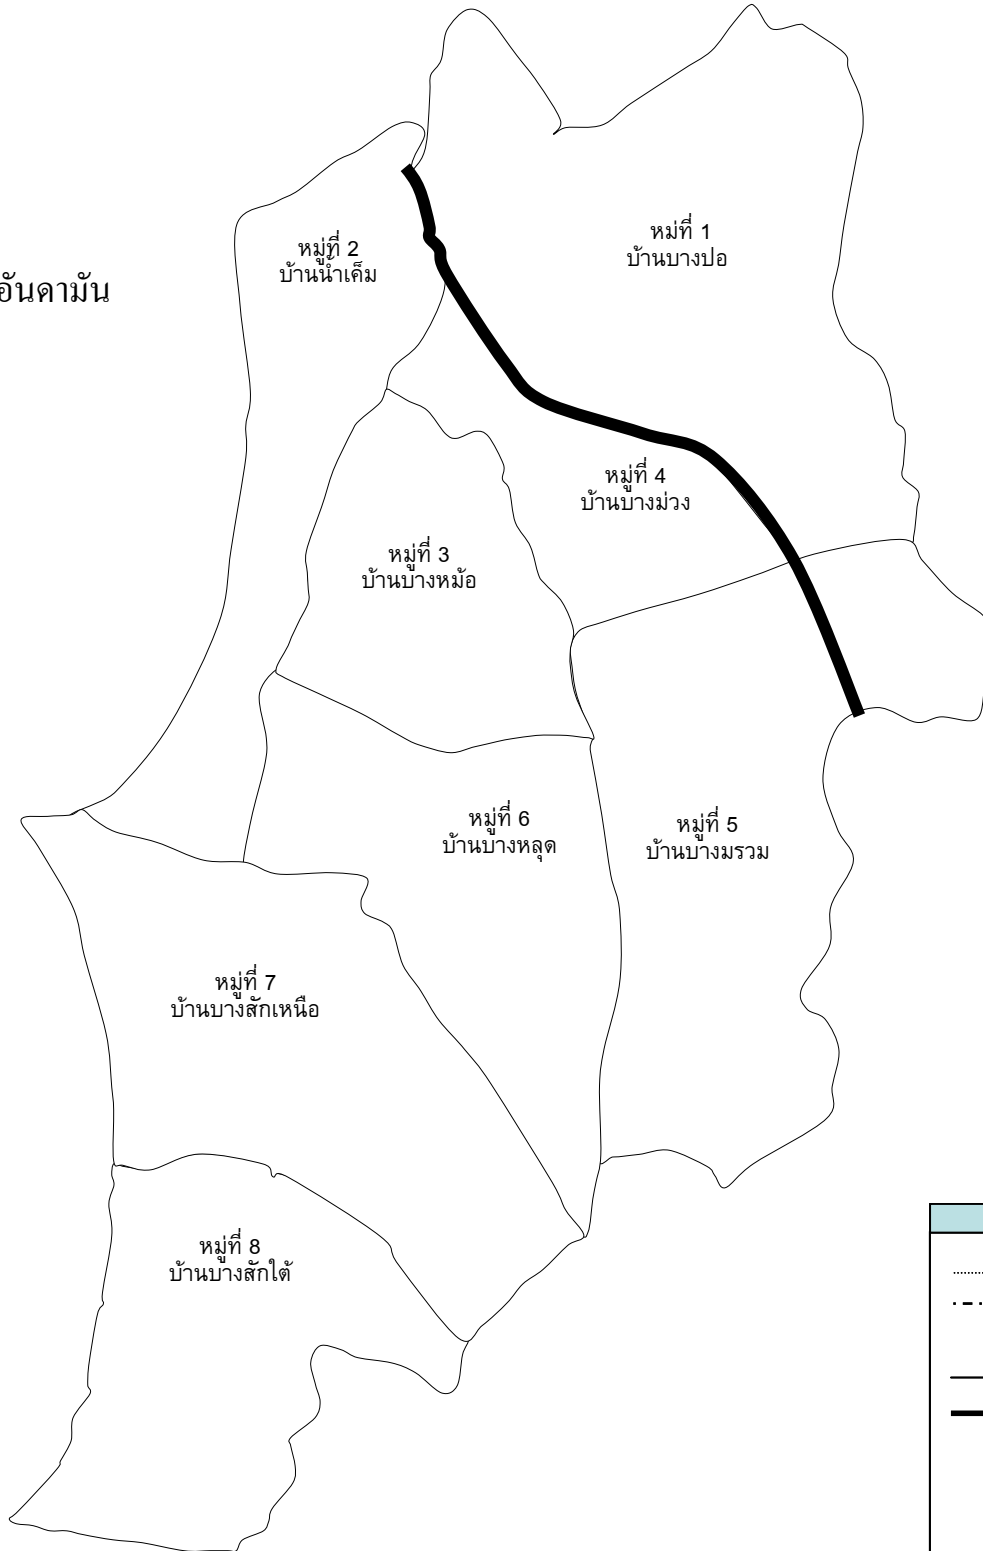

แผนที่แสดงพื้นที่ประสบภัย  
ตำบลบางม่วง  
อ. ตะกั่วป่า  
จังหวัดพังงา

ทะเลอันดามัน

สัญลักษณ์	
.....	เส้นแบ่งเขตหมู่บ้าน
- - - - -	ตำบล
●	ที่ว่าการอำเภอ
—	ถนน
—	ทางหลวง
🏫	โรงเรียน
🏠	สถานีอนามัย
🕌	มัสยิด
🚢	ท่าเรือ
🏪	วัด