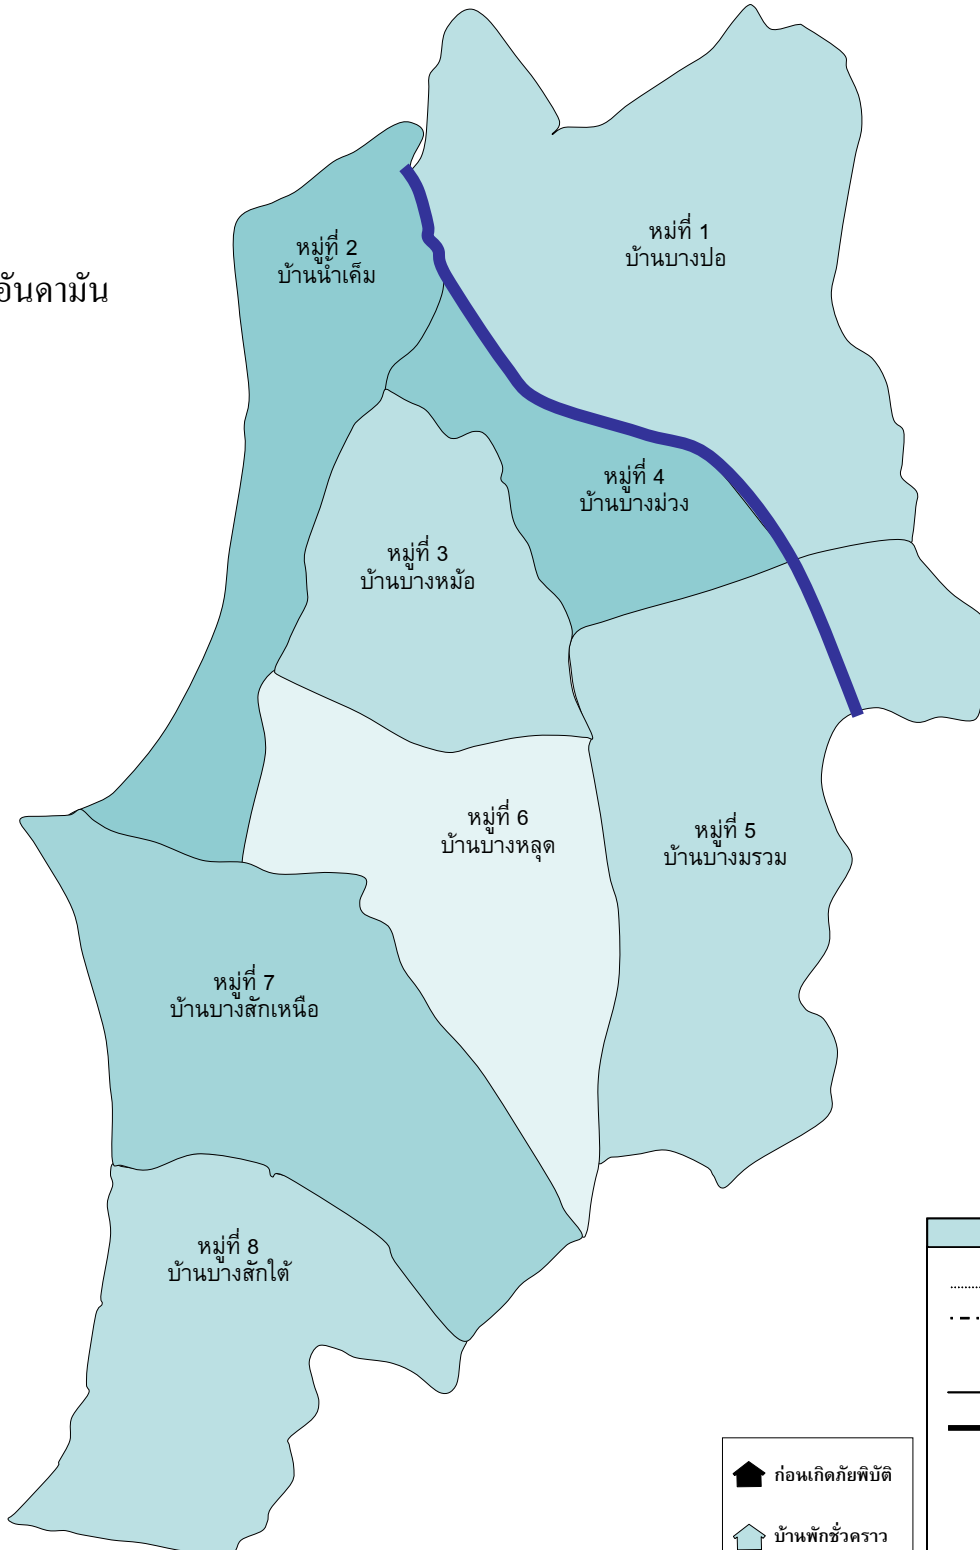

แผนที่แสดงพื้นที่ประสบภัย  
ตำบลบางม่วง  
อำเภอตะกั่วป่า  
จังหวัดพังงา

ทะเลอันดามัน

	ก่อนเกิดภัยพิบัติ
	บ้านพักชั่วคราว
	บ้านพักถาวร

สัญลักษณ์	
	เส้นแบ่งเขตหมู่บ้าน
	ตำบล
	ที่ว่าการอำเภอ
	ถนน
	ทางหลวง
	โรงเรียน
	สถานีอนามัย
	มัสยิด
	ท่าเรือ
	วัด