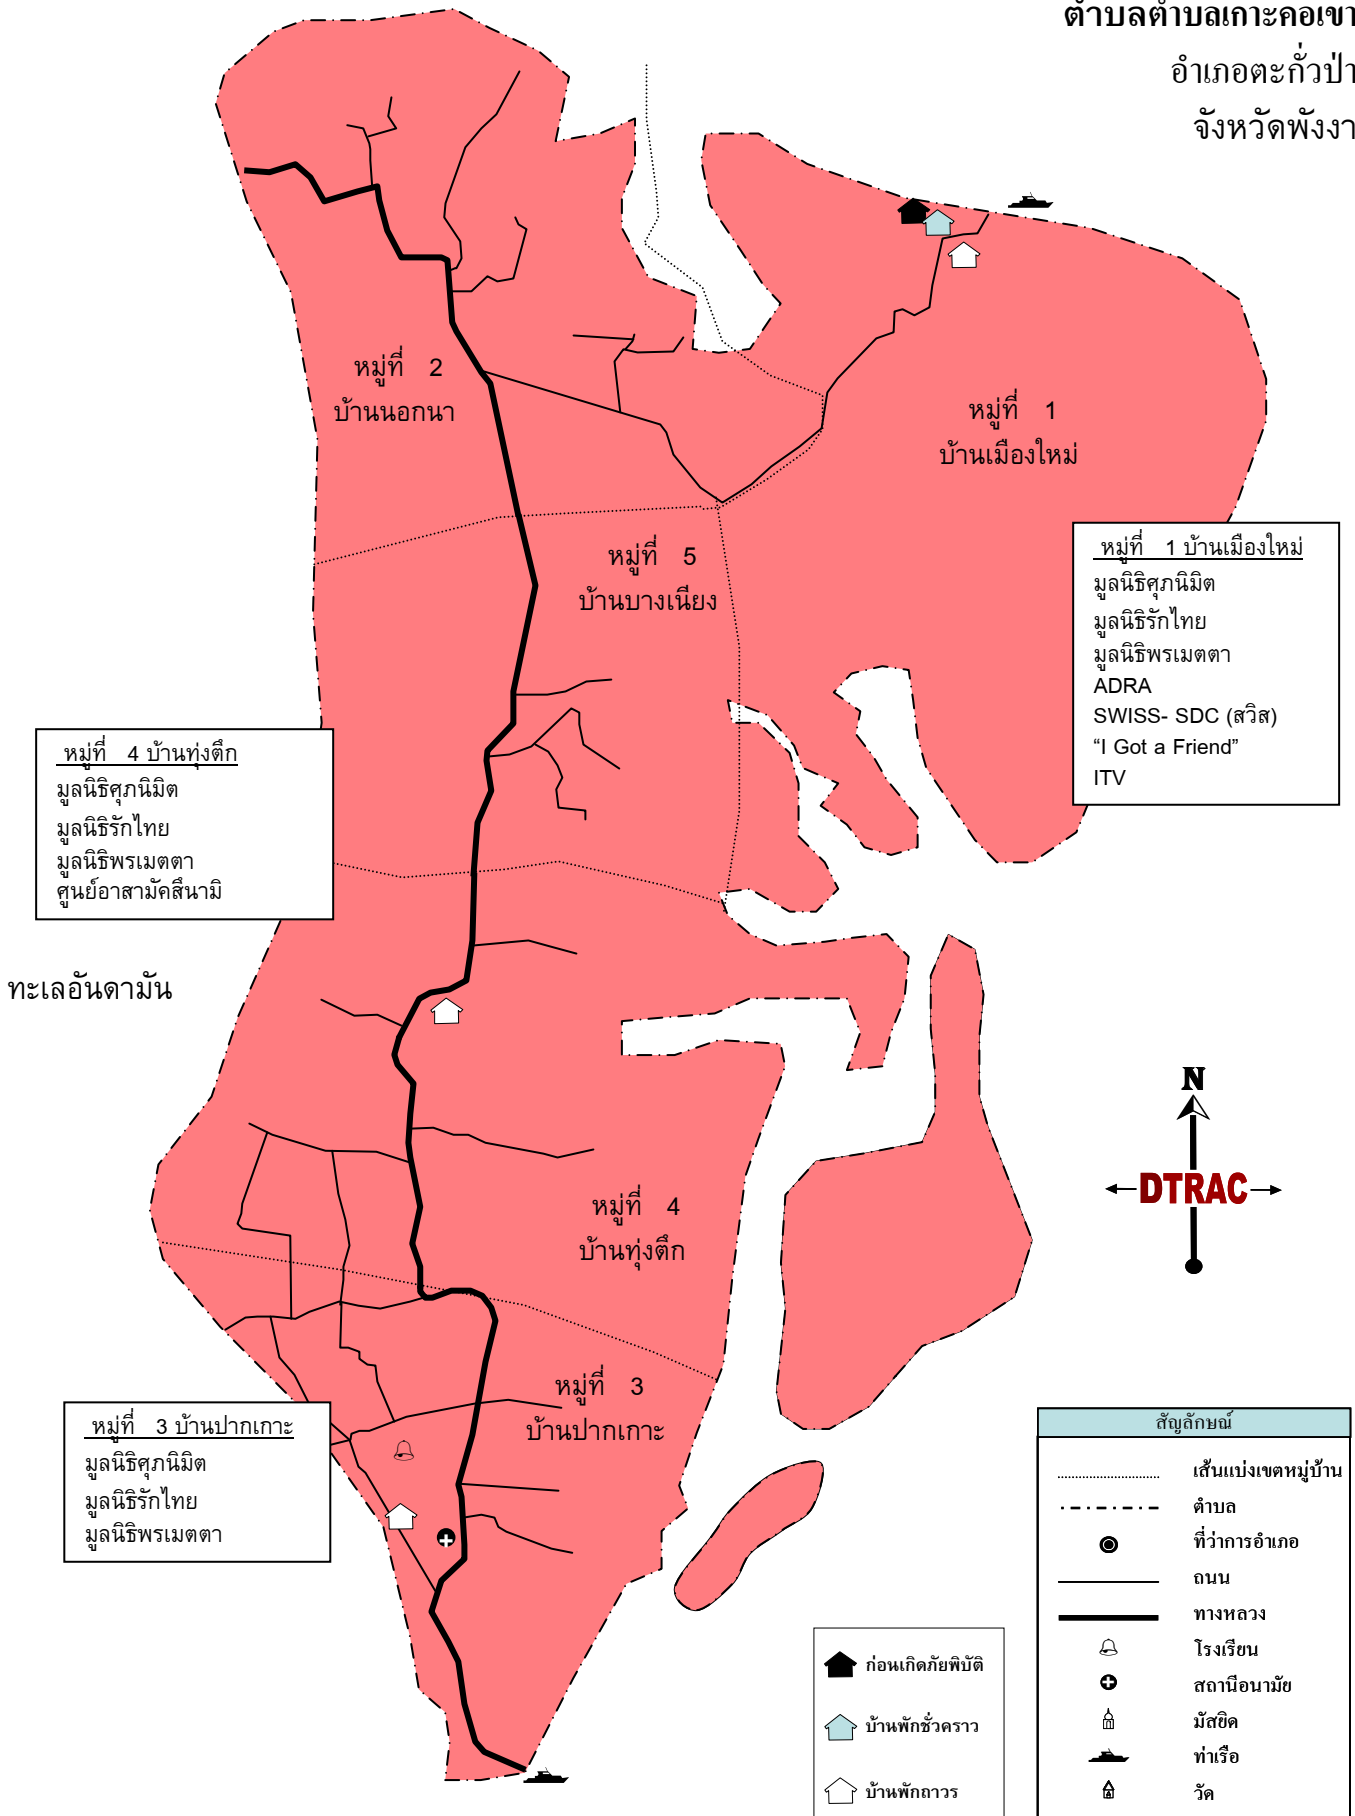

แผนที่แสดงพื้นที่ประสบภัย  
ตำบลตำบลเกาะคอเขา  
อำเภอตะกั่วป่า  
จังหวัดพังงา

**หมู่ที่ 4 บ้านทุ่งตึก**  
มูลนิธิศุภนิมิต  
มูลนิธิรักไทย  
มูลนิธิพรมตตา  
ศูนย์อาสาสมัครสีกา

**หมู่ที่ 1 บ้านเมืองใหม่**  
มูลนิธิศุภนิมิต  
มูลนิธิรักไทย  
มูลนิธิพรมตตา  
ADRA  
SWISS- SDC (สวิส)  
"I Got a Friend"  
ITV

**หมู่ที่ 3 บ้านปากเกาะ**  
มูลนิธิศุภนิมิต  
มูลนิธิรักไทย  
มูลนิธิพรมตตา

สัญลักษณ์	
.....	เส้นแบ่งเขตหมู่บ้าน
- - - - -	ตำบล
◎	ที่ว่าการอำเภอ
—	ถนน
—	ทางหลวง
🔔	โรงเรียน
⊕	สถานีอนามัย
🏠	มัสยิด
🚢	ท่าเรือ
🕌	วัด

- 🏠 ก่อนเกิดภัยพิบัติ
- 🏠 บ้านพักชั่วคราว
- 🏠 บ้านพักถาวร

ทะเลอันดามัน