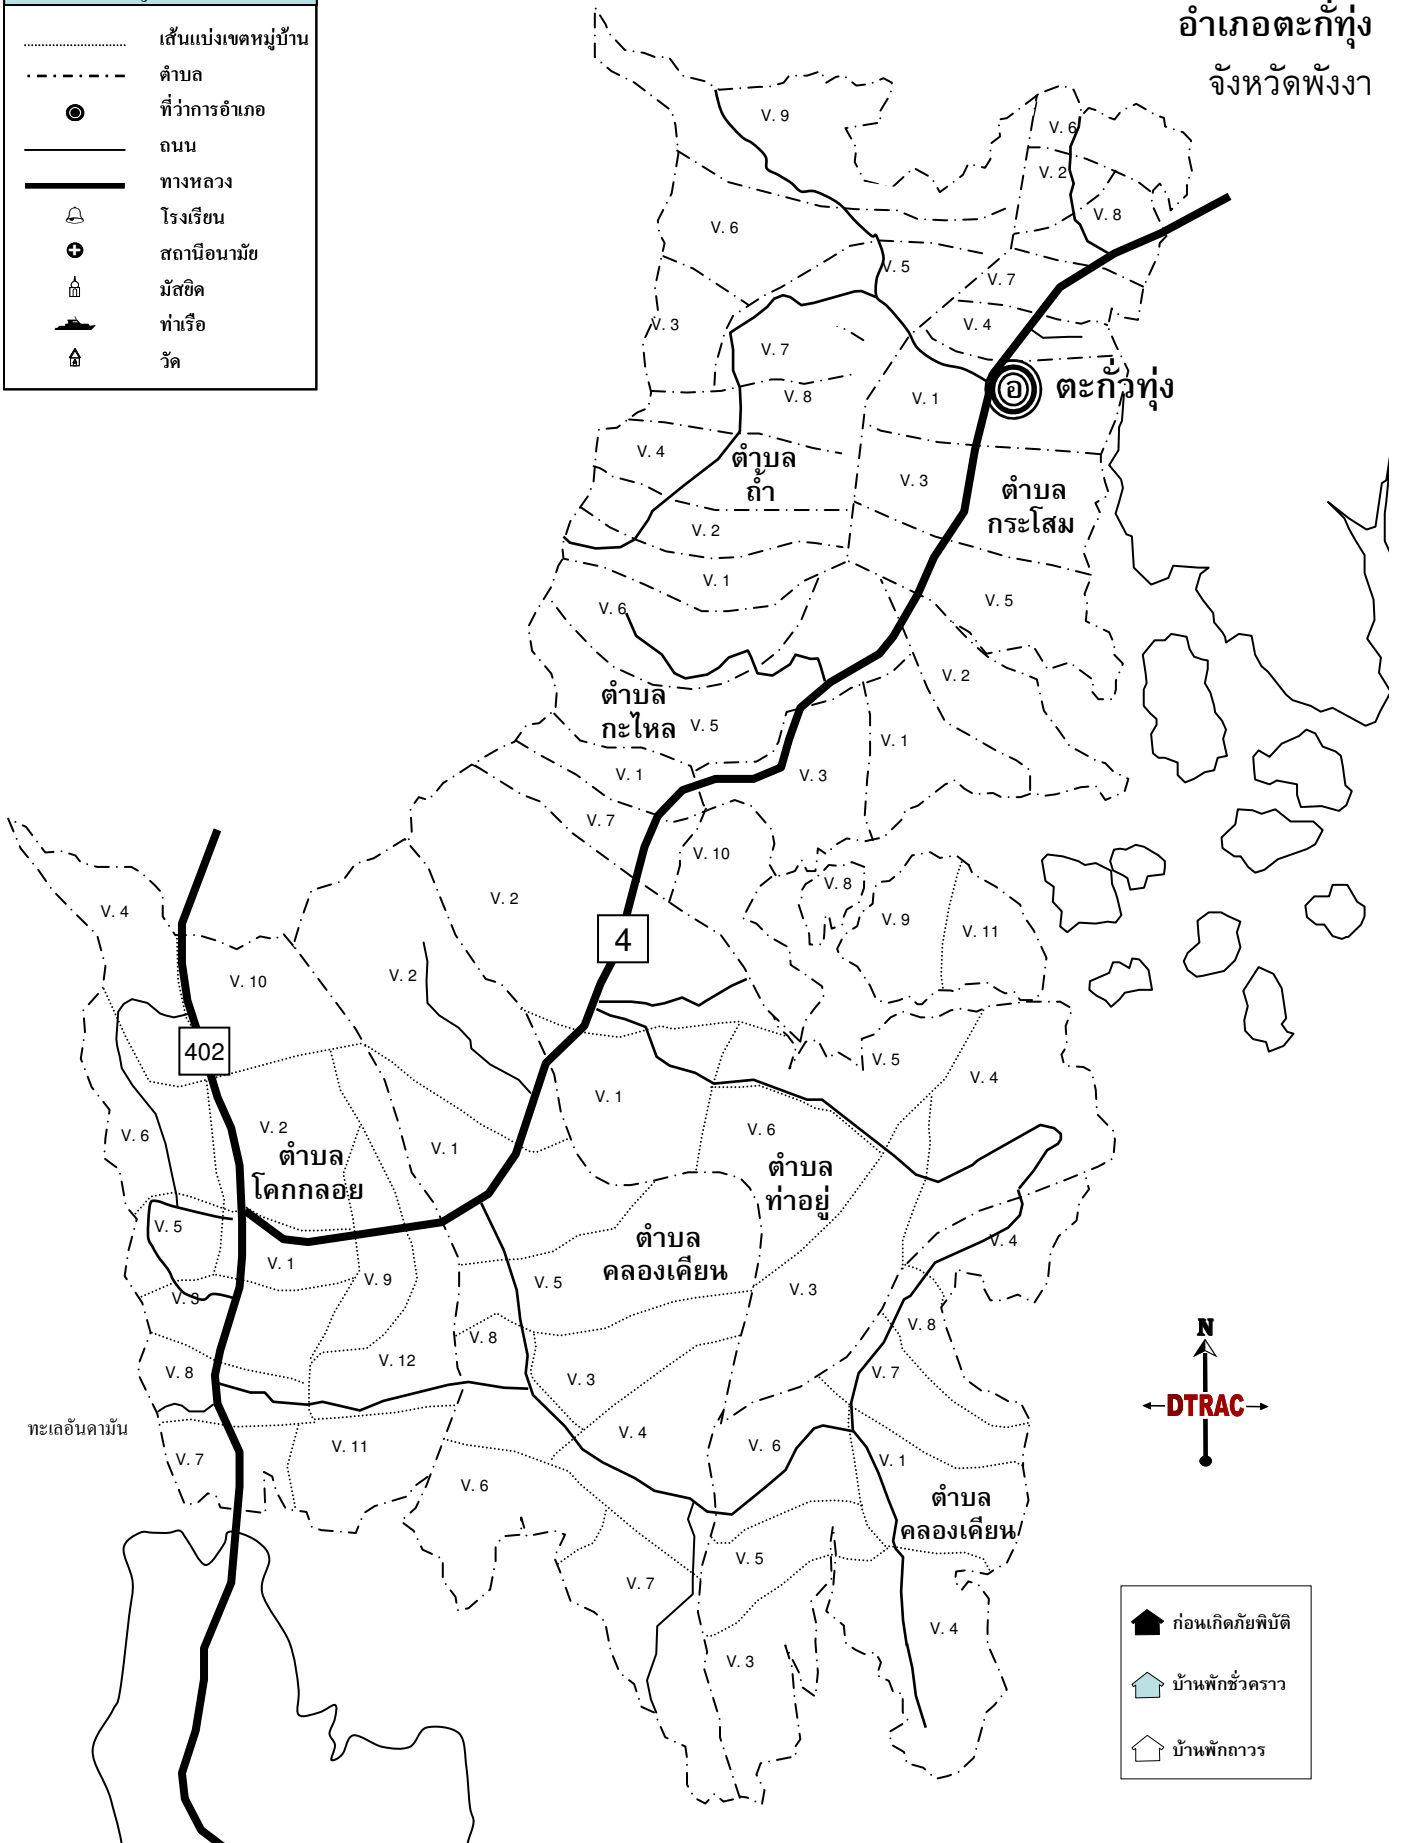

แผนที่แสดงพื้นที่ประสบภัย  
อำเภอตะกั่วทุ่ง  
จังหวัดพังงา

สัญลักษณ์	
.....	เส้นแบ่งเขตหมู่บ้าน
- - - - -	ตำบล
◎	ที่ว่าการอำเภอ
—	ถนน
—	ทางหลวง
🔔	โรงเรียน
⊕	สถานีอนามัย
🏠	มัสยิด
🚢	ท่าเรือ
🕌	วัด

🏠	ก่อนเกิดภัยพิบัติ
🏠	บ้านพักชั่วคราว
🏠	บ้านพักถาวร