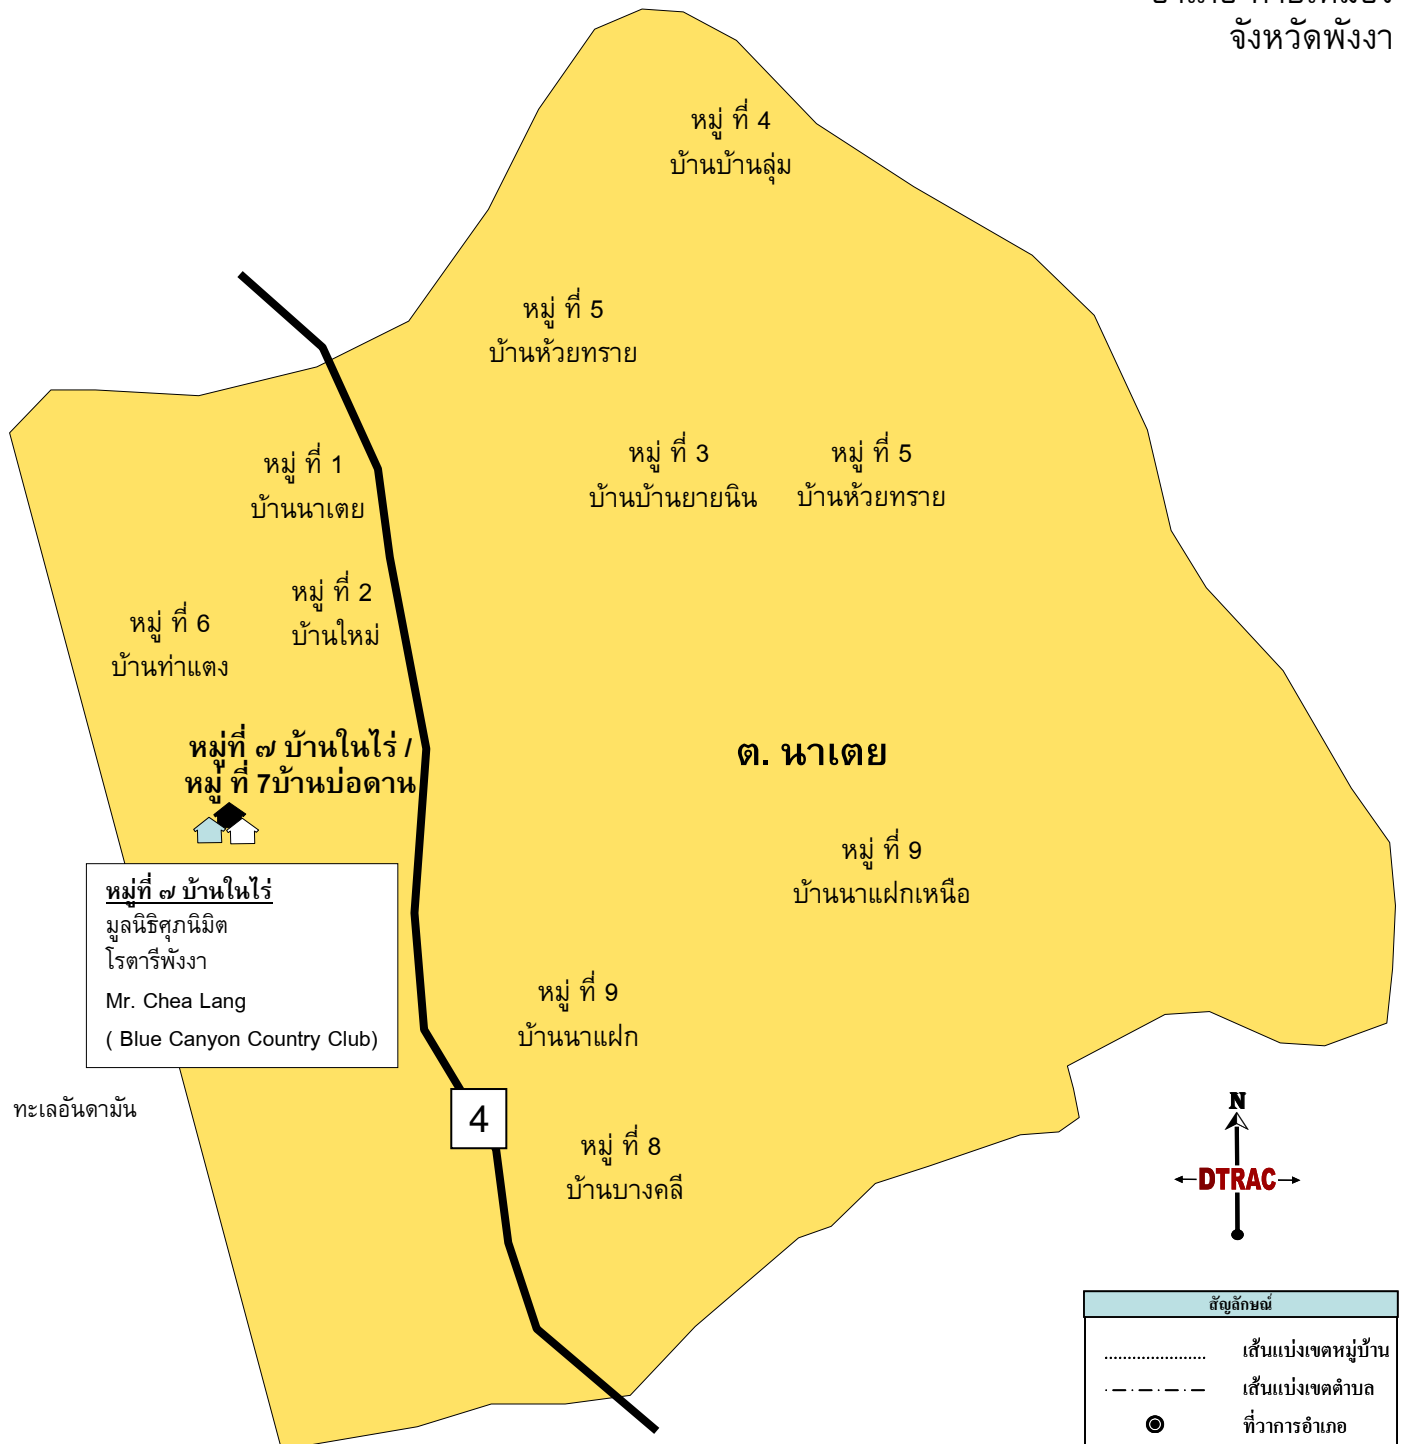

แผนที่แสดงพื้นที่  
โครงการองค์การบริหาร  
ตำบล นาเตย  
อำเภอ ท้ายเหมือง  
จังหวัด พังงา

**หมู่บ้าน ๗ บ้านไร่**  
มูลนิธิศุภนิมิต  
โรตารีพังงา  
Mr. Chea Lang  
(Blue Canyon Country Club)

-  ก่อนเกิดภัยพิบัติ
-  บ้านพักชั่วคราว
-  บ้านพักถาวร

สัญลักษณ์	
.....	เส้นแบ่งเขตหมู่บ้าน
- - - - -	เส้นแบ่งเขตตำบล
◎	ที่ว่าการอำเภอ
—	ถนน
—	ทางหลวงแผ่นดิน
🏫	โรงเรียน
🏠	สถานีอนามัย
🏠	มัสยิด
🚢	ท่าเรือ
🏪	วัด